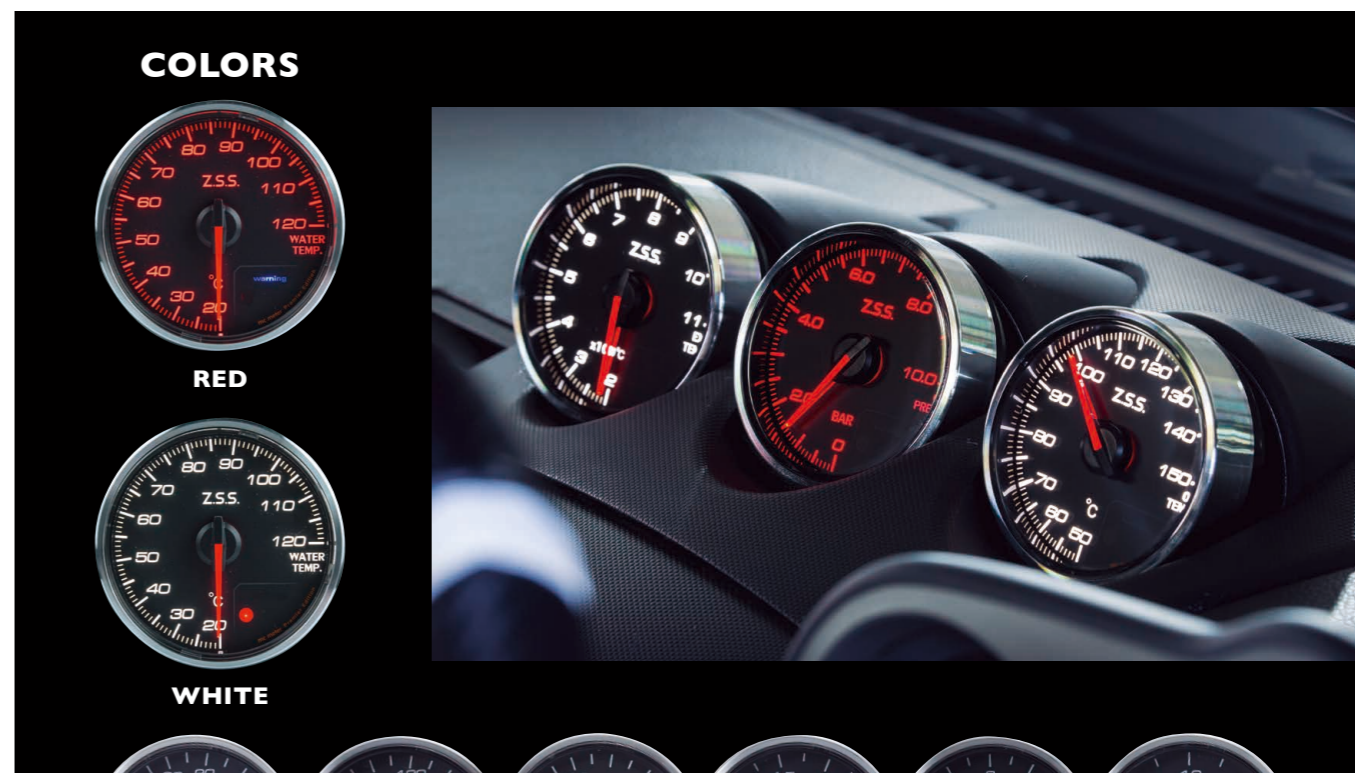

Water Temp / Oil Temp / Oil Presse / Boost / EXT. Temp / Fuel Press

MC Meter Premium Edition

MCメーター プレミアムエディション

ブラック文字盤にクリアフェイスで昼夜を問わず
視認性を重視したMCメーターの上位モデル。
ホワイト/レッドの切り替え可能。

- サイズ : φ60mm
- フェイスカラー: クリア
- メーターカラー: ホワイト/レッド
- メーター照度 : 6段階調整
- メモリー・ワーニング機能付き
- オープニングモード/エンディングモード付き